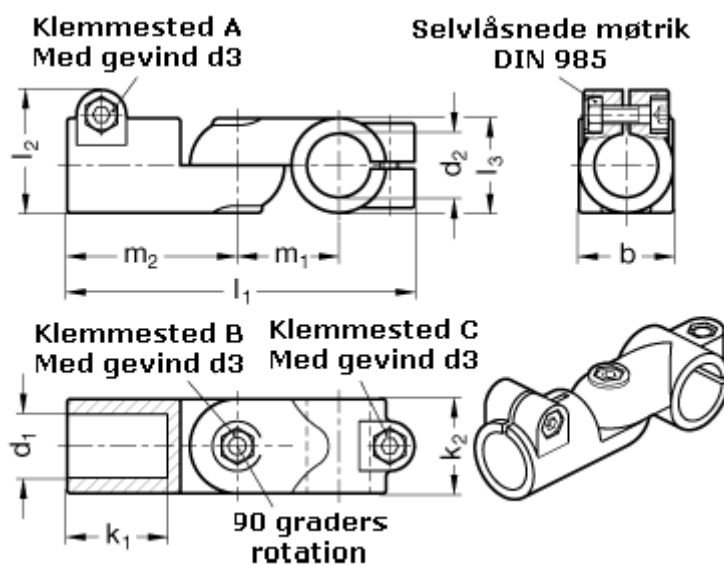

Varenummer: 20288B48B42T2BL

Beskrivelse: E+G Laskeforbindelse - GN 288-B48-B42-T-2-BL

Mål

b = 65

d1 = B48

d2 = B42

d3 = M10

k1 = 74.0

k2 = 65

l1 = 230

l2 = 77.5

m1 = 70

m2 = 115